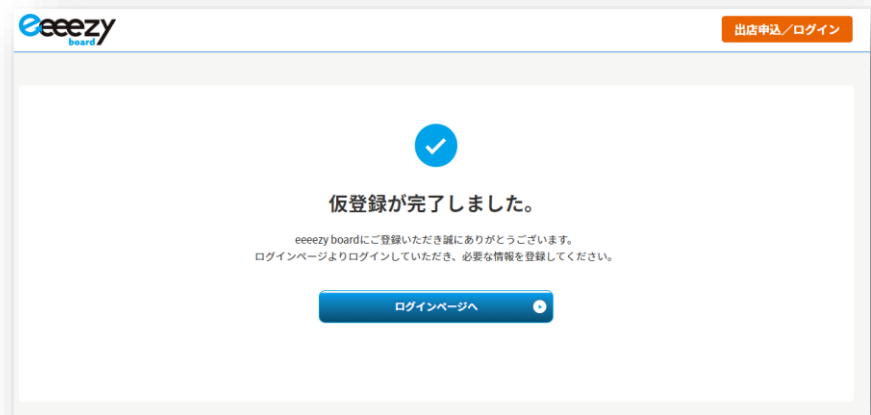

eeeezy board アカウント登録方法

eeeezy board URL : <https://board.eeeeezy.com/>

推奨ブラウザ : Google Chrome (最新版)

The image shows a composite of two screenshots from the eeezy board website. The top screenshot is the homepage, featuring a woman on the left and a laptop displaying a data table on the right. A red circle highlights the '出店申込/ログイン' (Store Application/Login) button in the top right corner. A callout box points to this button with the text: '出店申込/ログイン をクリック。' (Click on Store Application/Login). Below the main banner, there is a section titled 'eeeezy board とは' (What is eeezy board) and a '機能と特長' (Features and Advantages) button. The bottom screenshot shows the login page with fields for 'メールアドレス' (Email Address) and 'パスワード' (Password), and a 'ログイン' (Login) button. A red circle highlights a link that says '「新規登録」はこちら' (Click here for 'New Registration'). A callout box points to this link with the text: '「新規登録」はこちら をクリック。' (Click here for 'New Registration').

必須項目を入力し、
内容を確認する
をクリック

eeeezy board 出店申込/ログイン

アカウント新規登録 確認

以下の内容で登録します。よろしいですか？

会社名 *	株式会社テストテスト
会社名(カナ) *	カブシキカイシャテストテスト
担当者 *	テスト 太郎
担当者(カナ) *	テスト タロウ
住所 *	3410038 埼玉県三郷市中央
電話番号 *	0300000000
代表eメールアドレス *	eeeezyshida@gmail.com
パスワード *	12****8

入力内容を確認し、
上記内容で登録する
をクリック

登録内容が送信され、指定されたメールアドレスに仮登録のご案内が送信されます。

登録された社名が表示されます。
マイページをクリックして企業詳細を
ご入力下さい。

ご自身で指定されたメールアドレスとパスワードを入力してログインできます。

— eeezy board とは —

eeeezy board ログアウト

必要事項を登録後、下部に表示されるボタンより利用申請を行って