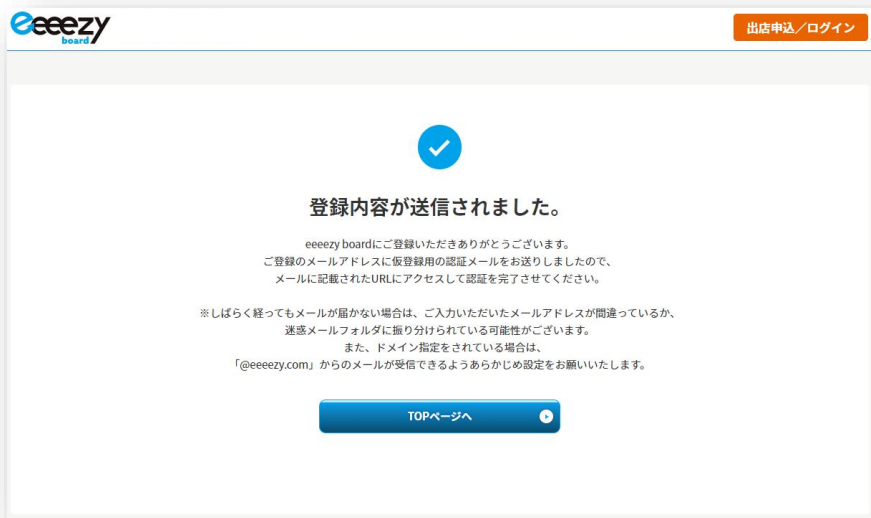

eeeezy board アカウント登録方法

eeeezy board URL : <https://board.eeeeezy.com/>

推奨ブラウザ : Google Chrome (最新版)

The image shows a composite of two screenshots from the eeezy board website. The top screenshot is the homepage, featuring a woman on the left and a laptop displaying a data table on the right. A red circle highlights the '出店申込/ログイン' (Store Application/Login) button in the top right corner. A callout box points to this button with the text: '出店申込/ログイン をクリック。' (Click on Store Application/Login). Below the main banner, there is a section titled 'eeeezy board とは' (What is eeezy board) and a '機能と特長' (Features and Advantages) button. The bottom screenshot shows the login page with fields for 'メールアドレス' (Email Address) and 'パスワード' (Password), and a 'ログイン' (Login) button. A red circle highlights a link that says '「新規登録」はこちら' (Click here for 'New Registration'). A callout box points to this link with the text: '「新規登録」はこちら をクリック。' (Click here for 'New Registration').

必須項目を入力し、
内容を確認する
をクリック

eeeezy board 出店申込/ログイン

アカウント新規登録 確認

以下の内容で登録します。よろしいですか？

会社名 *	株式会社テストテスト
会社名(カナ) *	カブシキカイシャテストテスト
担当者 *	テスト 太郎
担当者(カナ) *	テスト タロウ
住所 *	3410038 埼玉県三郷市中央
電話番号 *	0300000000
代表eメールアドレス *	eeeezyshida@gmail.com
パスワード *	12****8

入力内容を確認し、
上記内容で登録する
をクリック

登録内容が送信され、指定されたメールアドレスに仮登録のご案内が送信されます。

登録された社名が表示されます。
マイページをクリックして企業詳細を
ご入力下さい。

ご自身で指定されたメールアドレスとパスワードを入力してログインできます。

— eeezy board とは —

eeeezy board ログアウト

必要事項を登録後、下部に表示されるボタンより利用申請を行って